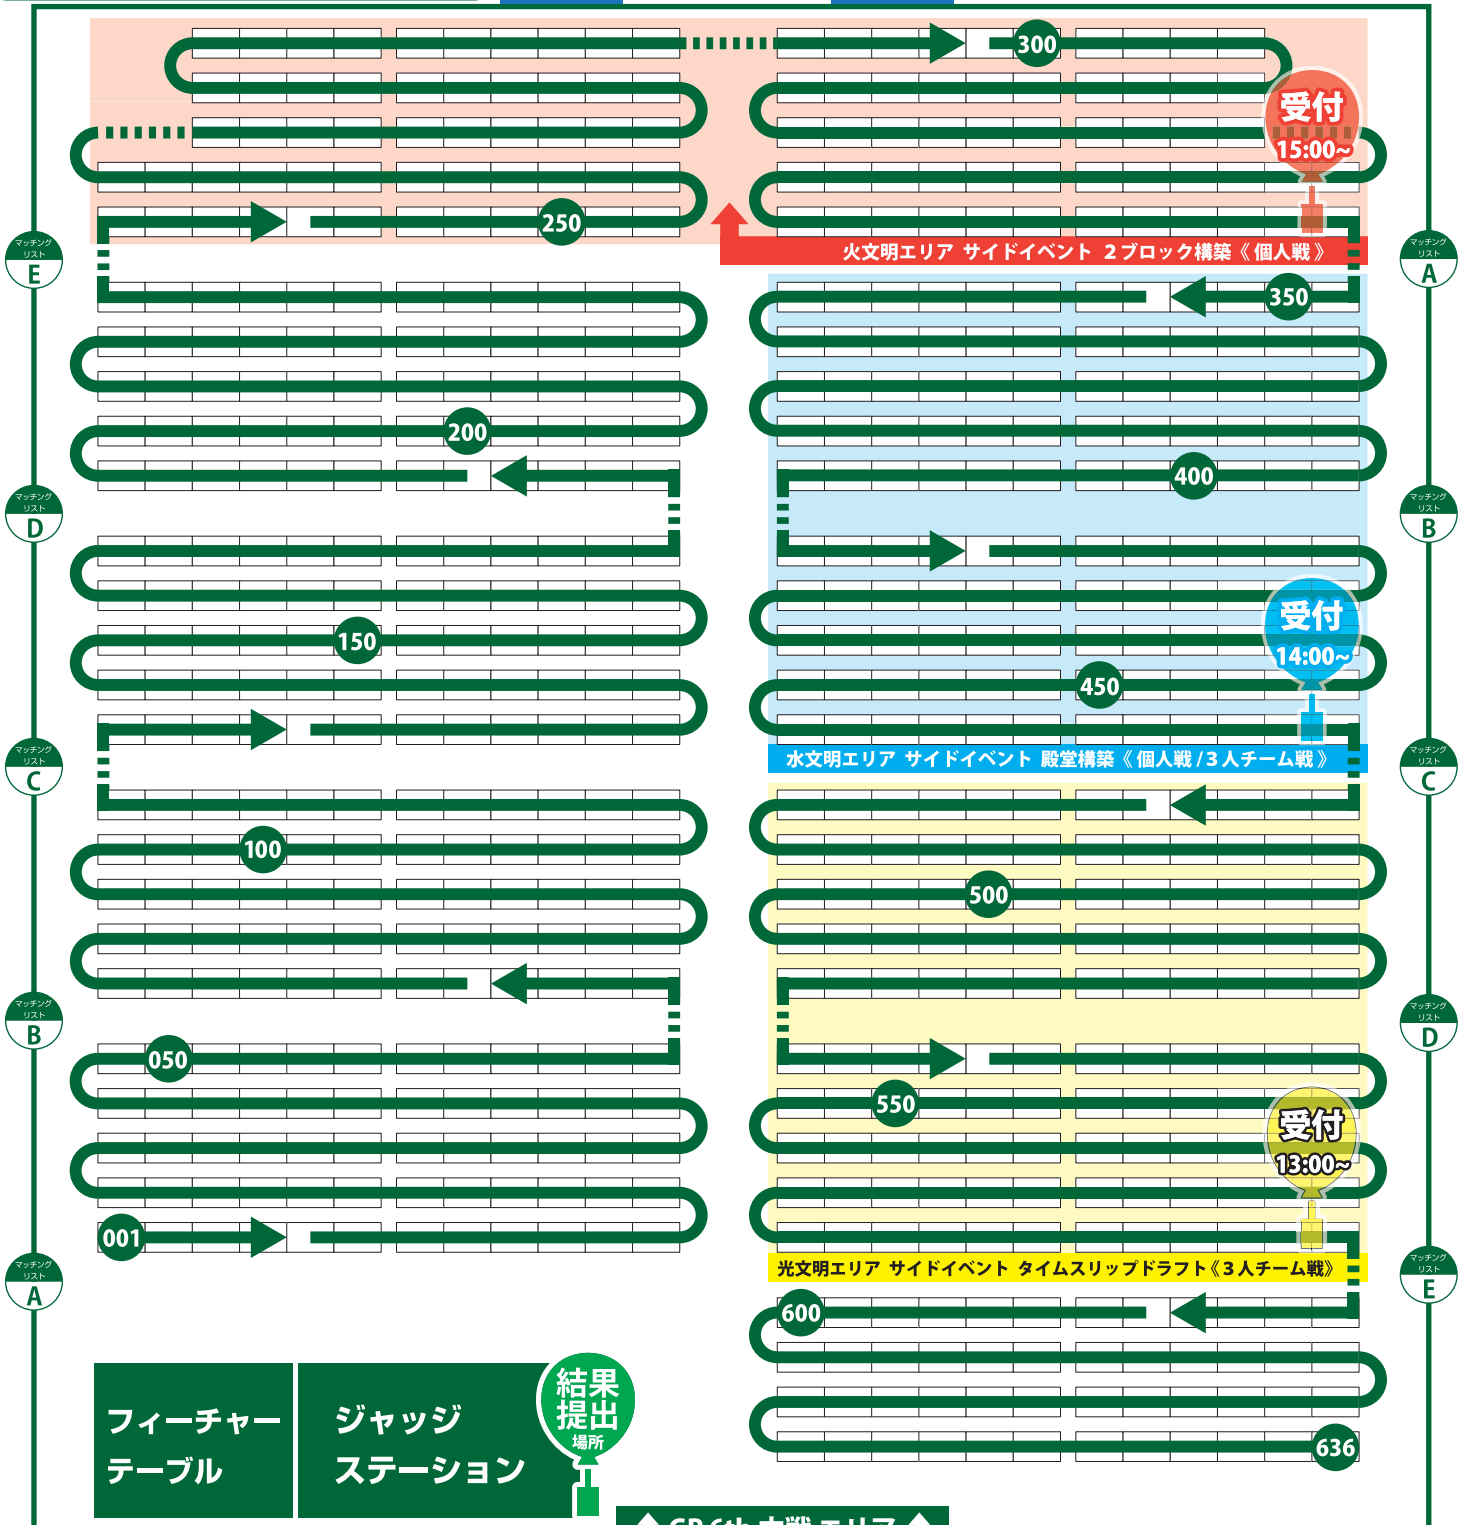

デュエマ GP6th 会場 MAP

サイドイベント受付

受付 ... 13:00 ~ パック終了まで → タイムスリップカオスドラフト《3人チーム戦》

受付 ... 14:00 ~ 17:30 まで → 殿堂構築ガンスリンガー《個人戦・3人チーム戦》

受付 ... 15:00 ~ 17:30 まで → 2ブロック構築ガンスリンガー《個人戦》

※サイドイベントにご参加の方は各エリアの風船を目印にして開催時間までにお集まりください※

GP6th本戦マッチングリスト

- | | | |
|---------------------------|---------------------------|---------------------------|
| マッチングリスト A
E0001~E0250 | マッチングリスト B
E0251~E0500 | マッチングリスト C
E0501~E0750 |
| マッチングリスト D
E0751~E1000 | マッチングリスト E
E1001~ | |

TOILET 男性専用

TOILET 男性専用

フィーチャーテーブル

ジャッジステーション

結果提出場所

↑ GP 6th 本戦 エリア ↑

アミューズメント 出るか!? 裁キノDGスロット

アミューズメント デュエまじない

チケット販売 ポイント交換

アーティストサイン会

プロモカード展示

シャドーボックス 切り絵

TOILET 女性専用

出入口

TOILET 男性専用